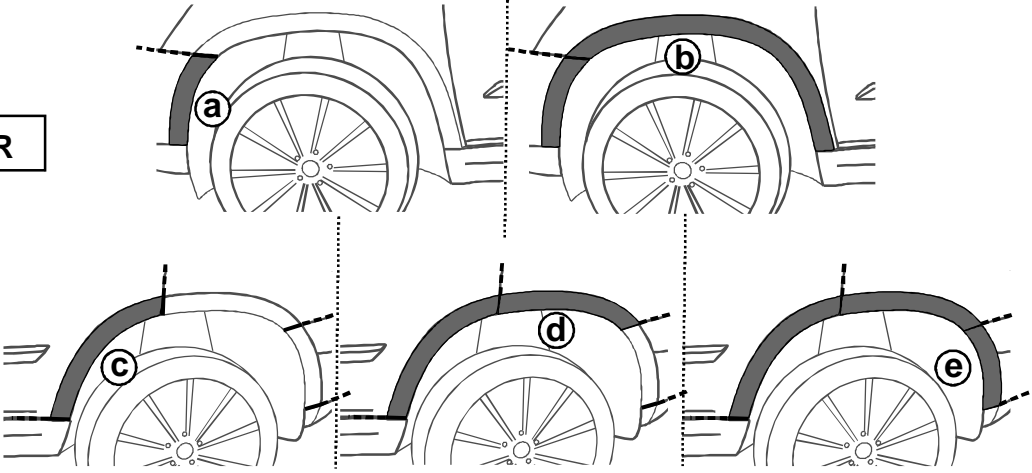

(C) 1 x

Montageanleitung  
Montážní návod  
Fitting instructions  
Instructions de montage

1.

L + R

2.

TORX 25

L + R

3.

L + R

L + R

10.

~~Wash plant~~ **24 h !!!**  
 Waschanlage  
 Nepoužívat myčku  
 Wash plant  
 Installation de lavage