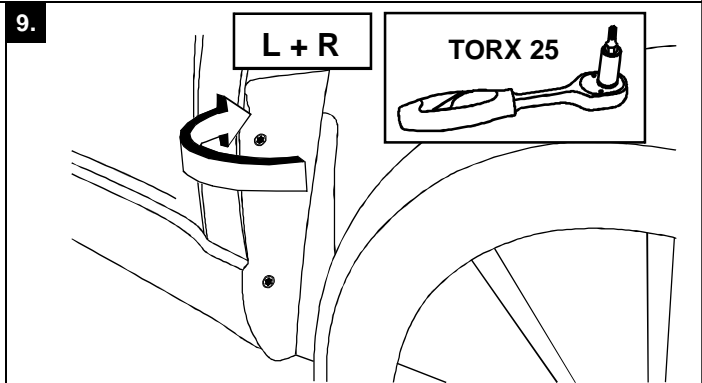

(C) 1 x

Montageanleitung  
Montážní návod  
Fitting instructions  
Instructions de montage

1.

L + R

2.

TORX 25

L + R

3.

L + R

L + R

10.

~~Wash plant~~ **24 h !!!**  
 Waschanlage  
 Nepoužívat myčku  
 Wash plant  
 Installation de lavage