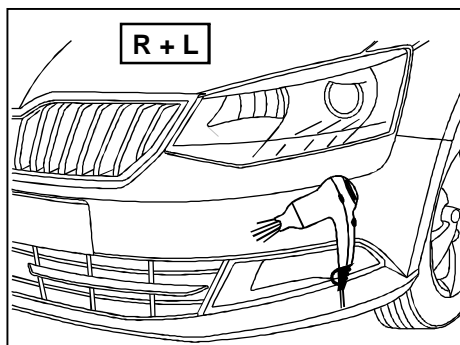

Typ 3 338 13

Škoda Fabia III. Limousine / Combi, 2014 →

Milotec®

MONTAGEANLEITUNG - Stoßfängerschutzprofile

MONTÁŽNÍ NÁVOD - Ochranné lišty nárazníku

FITTING INSTRUCTIONS - Bumper protection profile

INSTRUCTIONS DE MONTAGE - Profils protecteurs de pare-chocs

Lieferumfang • Obsah balení • The pack contains • Fournitures:

Art.Nr. 3 338 13

1 x

1 x

Gerät • Nářadí • Tools • Outils

1.

2.

3.