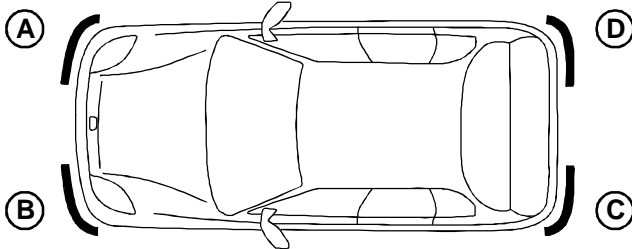

Typ 3 338 13

Škoda Fabia III. Limousine / Combi, 2014 →

Milotec®

MONTAGEANLEITUNG - Stoßfängerschutzprofile

MONTÁŽNÍ NÁVOD - Ochranné lišty nárazníku

FITTING INSTRUCTIONS - Bumper protection profile

INSTRUCTIONS DE MONTAGE - Profils protecteurs de pare-chocs

Lieferumfang • Obsah balení • The pack contains • Fournitures:

Art.Nr. 3 338 13